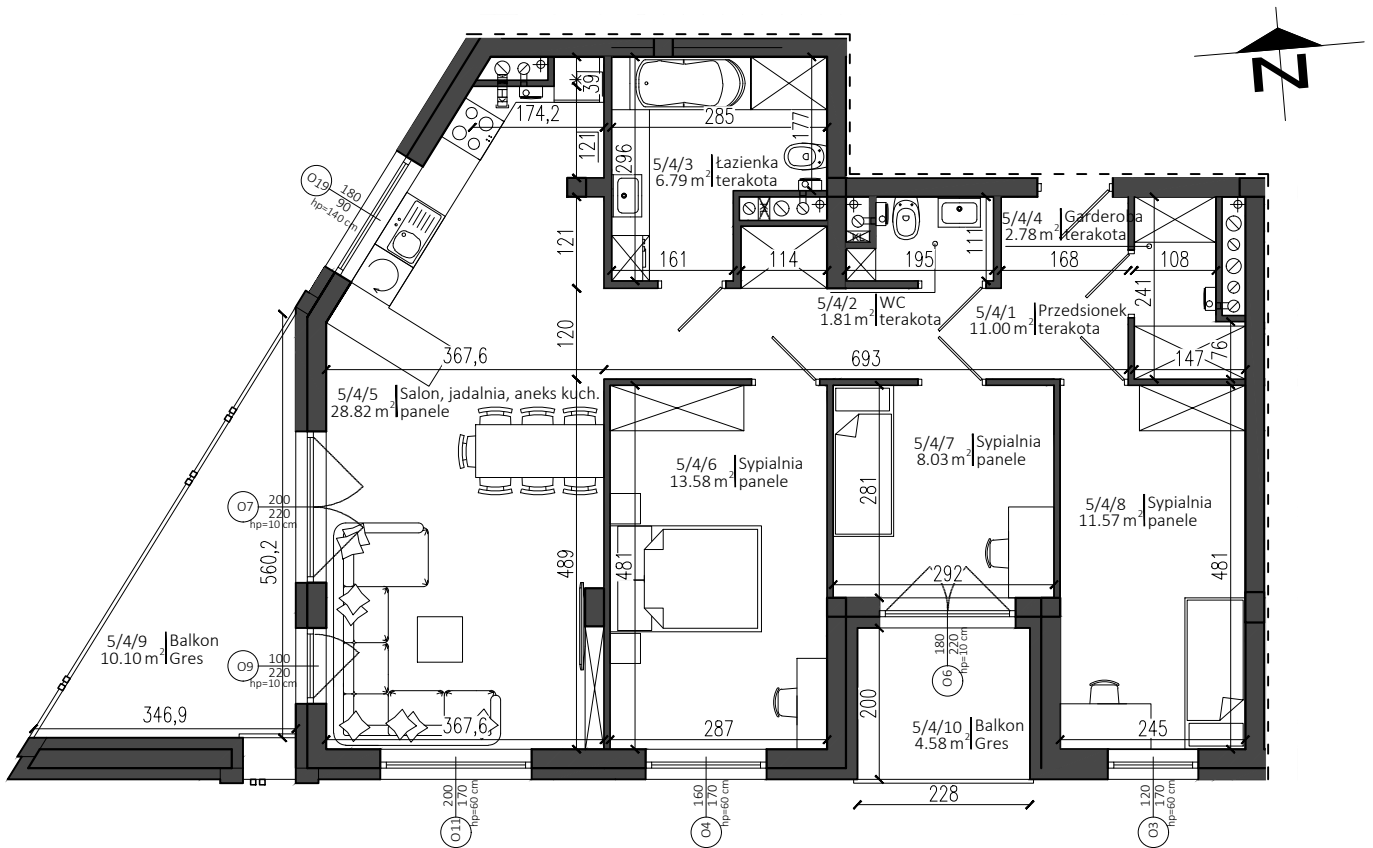

Apartamenty Warszawska 24

Nowy Dwór Mazowiecki

P.W. AS-BUD sp. z o.o.
ul. Nowołęczna 6
05-100 Nowy Dwór Mazowiecki
tel. +48 22 775 51 82
www.mieszkac.org

M 5/4
V PIĘTRO

LICZBA POKOI 4
POW. UŻYTKOWA 84,38 m²
POW. BALKONU 14,68 m²

Rzut V piętra

Podana powierzchnia jest orientacyjna i nie stanowi oferty handlowej.

Sytuacja

Lokalizacja mieszkania